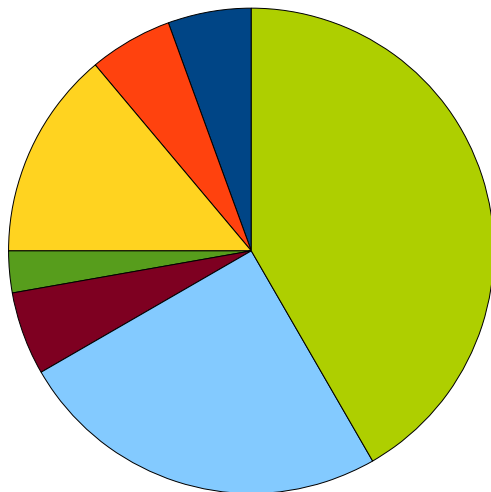

Berglaufveranstalter in Bayern und Tirol

Stand 13.07.2010

Filter

Summe - Anzahl Veranstalter	Land		Gesamt Ergebnis
	Bayern	Tirol	
Event Agentur	2		2
Organisations-Komitee, Team	2	3	5
Person	5		5
Verein, Sparte Berglauf	1	3	4
Verein, Sparte Fussball	2		2
Verein, Sparte Leichtathletik	9	5	14
Verein, Sparte Rad		1	1
Verein, Sparte Ski	15	3	18
Gesamt Ergebnis	36	15	51

Summe - Prozent Veranstalter	Land		Gesamt Ergebnis
	Bayern	Tirol	
Event Agentur	6%	0%	4%
OK, Team	6%	20%	10%
Person	14%	0%	10%
Verein, Sparte Berglauf	3%	20%	8%
Verein, Sparte Fussball	6%	0%	4%
Verein, Sparte Leichtathletik	25%	33%	27%
Verein, Sparte Rad	0%	7%	2%
Verein, Sparte Ski	42%	20%	35%

Berglauf-Veranstalter in Bayern